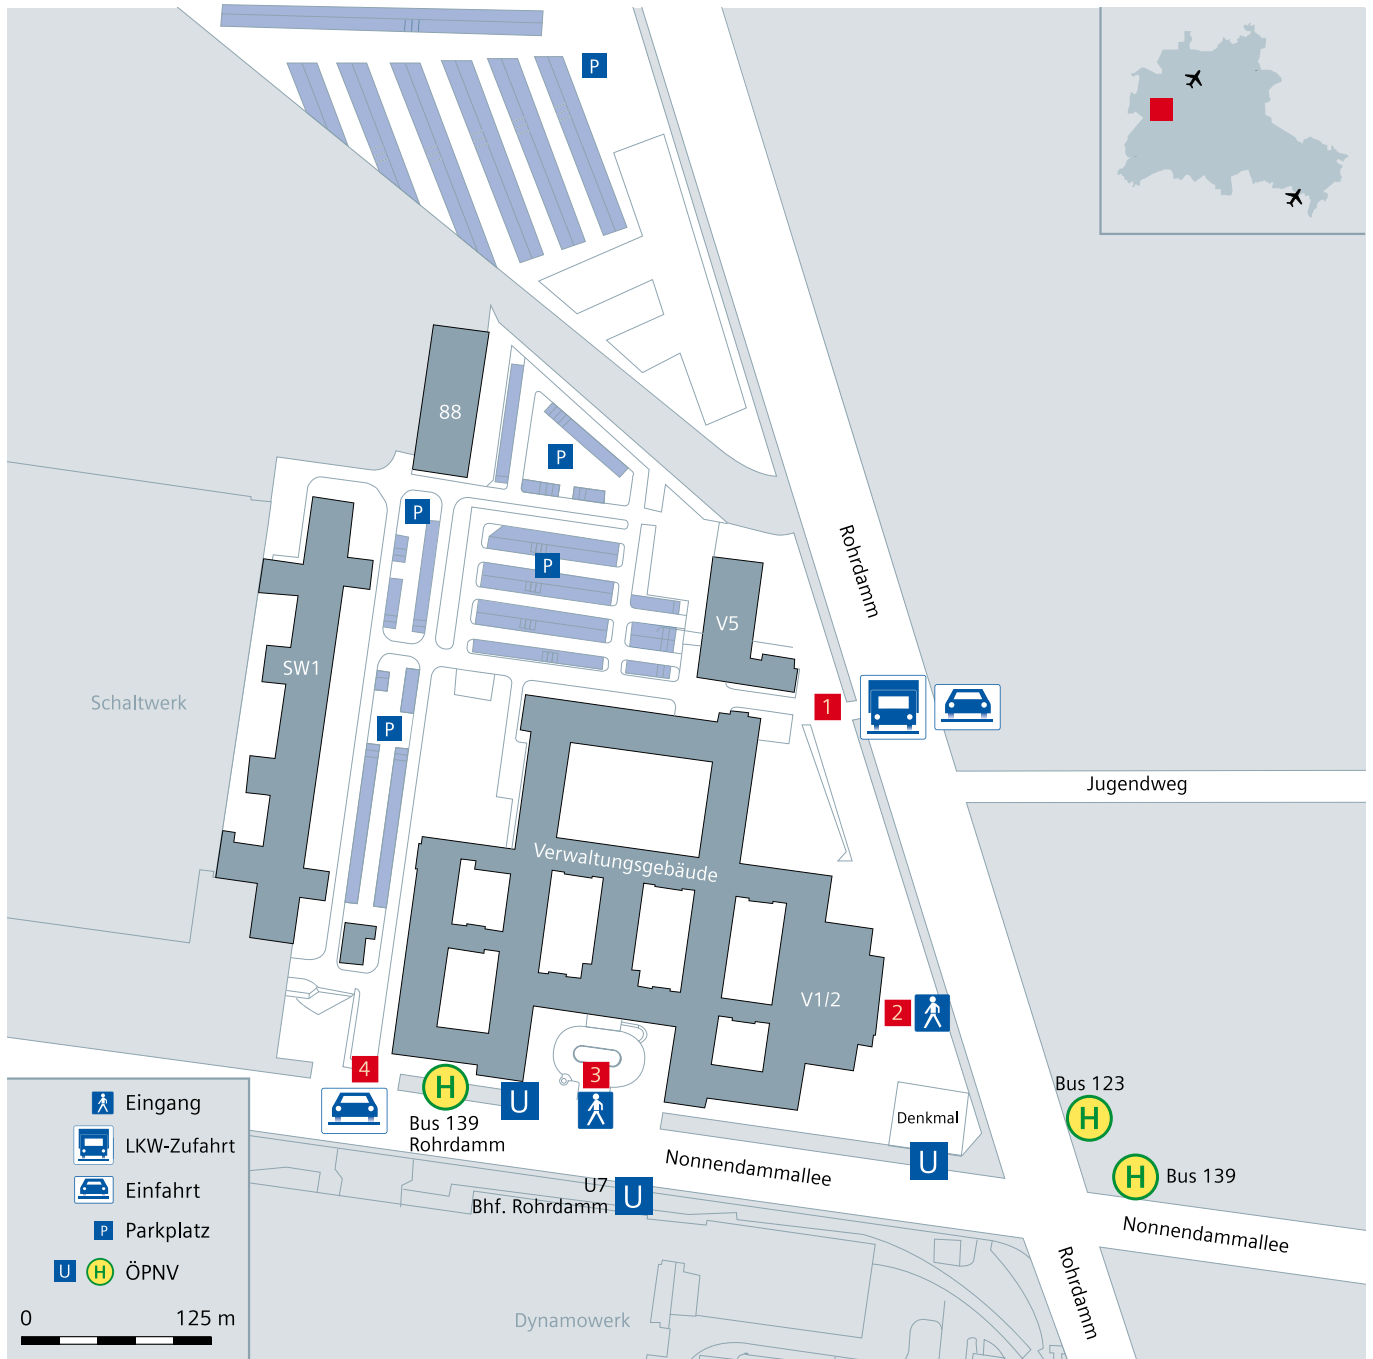

# Anfahrtsplan Berlin - Siemensstadt, Nonnendammallee 101

■ Siemens AG  
Verwaltungsgebäude  
Nonnendammallee 101  
13629 Berlin  
Tel +49 (0 30) 3 86-0

# Anfahrtsplan Berlin - Siemensstadt, Standortplan Nonnendammallee 101

**1** Siemens AG  
Rohrdamm 83  
13629 Berlin

Empfang:  
Mo-Do 06:00 - 18:00  
Fr 06:00 - 17:30

**2** Siemens Forum  
Rohrdamm 85  
13629 Berlin  
Tel +49 (0 30) 3 86 3 86 3 86  
Fax +49 (0 30) 3 86 - 2 95 10

# Anfahrtsplan Berlin - Siemensstadt, Verkehrsanbindung Nonnendammallee 101